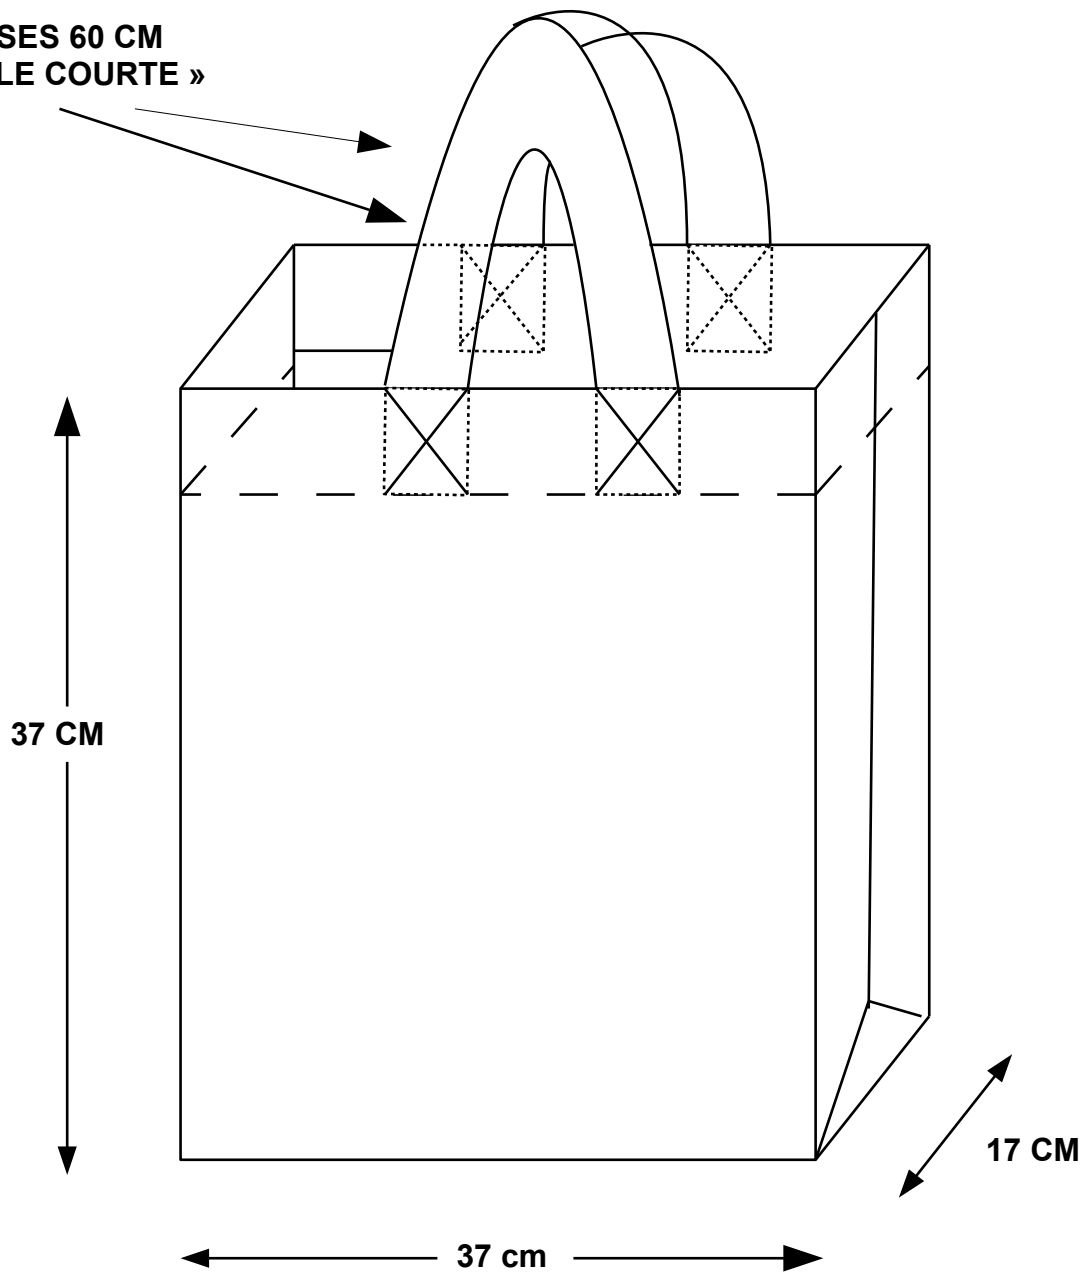

SAC SHOPPING COTON 150 gr

2 ANSES 60 CM
« EPAULE COURTE »

LARGEUR X HAUTEUR X SOUFFLET